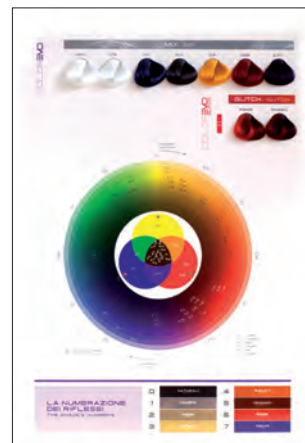

# COLOREVO

**COLOREVO OXY**  
ОКСИДИРАЩА ЕМУЛСИЯ С ЛЕКО АРОМАТИЗИРАНА  
ФОРМУЛА, ЗА РАБОТА С БОИТЕ EVO

**100 мл    1000 мл**

VOLUM (%)	ЦЕЛ
10 Volume (3%)	"Тон върху тон" или получаване на отенък - по-тъмен цвят - изсветляване 0 - 1 тона
20 Volume (6%)	За изсветляване 1 - 2 тона и покритие на бяла коса
30 Volume (9%)	За изсветляване 2 - 3 тона и покритие на бяла коса с по-твърда структура на косъма
40 Volume (9%)	За изсветляване до 5 тона, смесен с EVO BLOND суперизсветлител