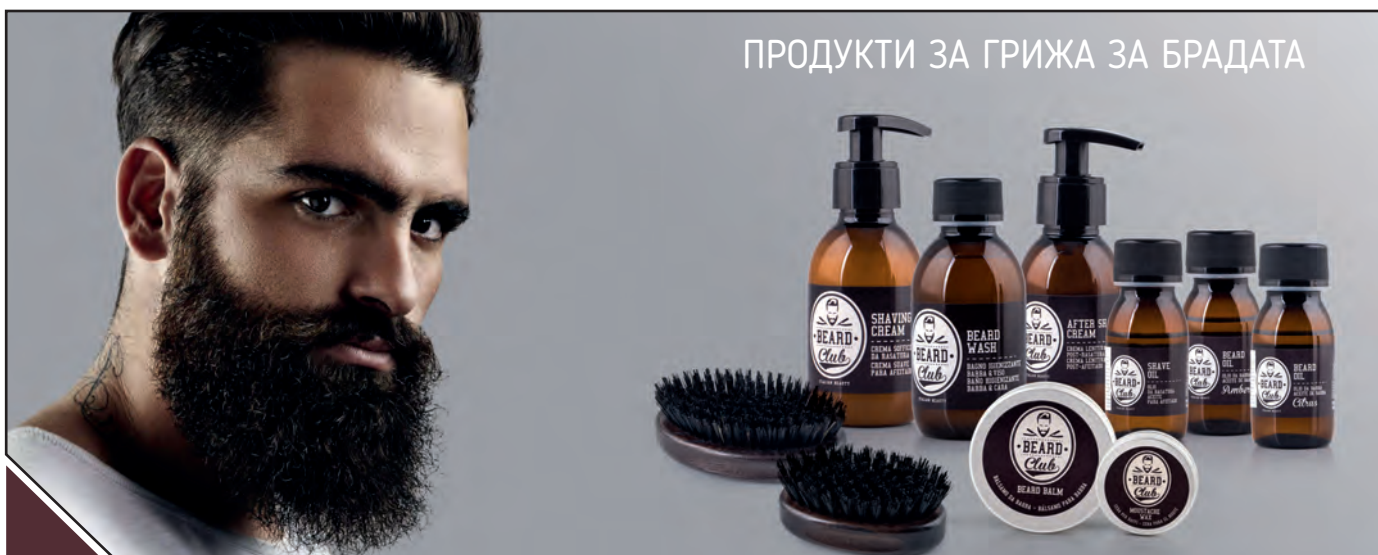

ПРОДУКТИ ЗА ГРИЖА ЗА БРАДАТА

BEARD CLUB

SHAVE OIL
УСПОКОЯВАЩО ОЛИО
ПРЕДИ БРЪСНЕНЕ

50 мл

SHAVING CREAM
КРЕМ ЗА БРЪСНЕНЕ

150 мл

AFTER SHAVE CREAM
УСПОКОЯВАЩ КРЕМ
ЗА СЛЕД БРЪСНЕНЕ

100 мл

BEARD WASH
ШАМПОАН ЗА БРАДА И ЛИЦЕ

150 мл

BEARD OIL AMBER
ОЛИО ЗА БРАДА С АМБРА

50 мл

BEARD OIL CITRUS
ОЛИО ЗА БРАДА ЦИТРУС

50 мл

BEARD BALM
БАЛСАМ ЗА БРАДА

50 мл

MOUSTACHE WAX
ВАКСА ЗА МУСТАЦИ

30 мл

МАЛКА ЧЕТКА ЗА БРАДА

1 бр.

ГОЛЯМА ЧЕТКА ЗА БРАДА

1 бр.